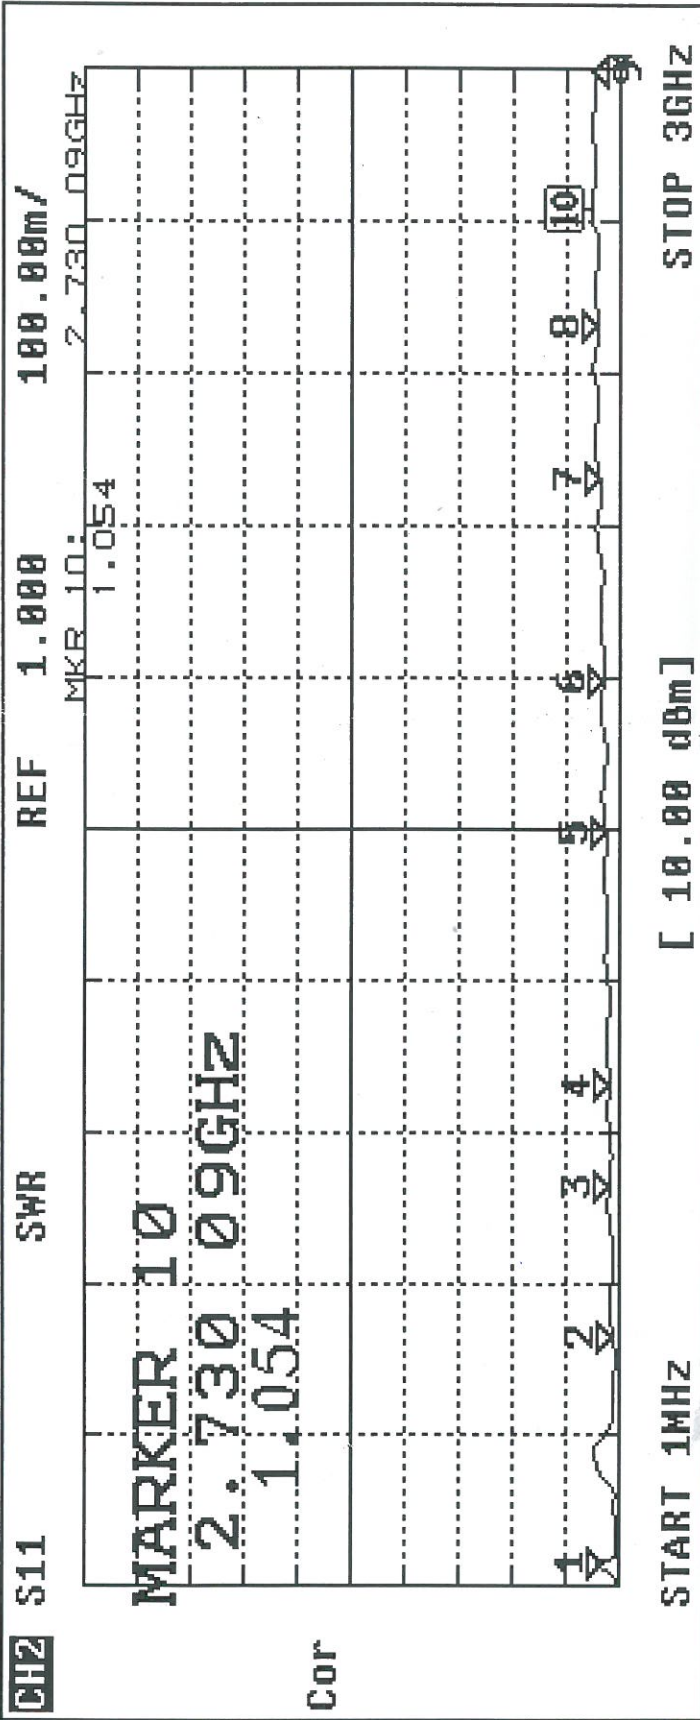

MKR SEARCH

Cor

MKR SEARCH  
OFF

MAX

MIN

TARGET

RIPPLE

FLTR ANA  
OFF

TRACKING  
ON OFF

Return

CH2 MARKER LIST

1:	50.000MHZ	1.033
2:	500.000MHZ	1.011
3:	800.000MHZ	1.019
4:	1.000 000GHZ	1.019
5:	1.500 000GHZ	1.025
6:	1.800 000GHZ	1.030
7:	2.200 000GHZ	1.037
8:	2.500 000GHZ	1.040
9:	3.000 000GHZ	1.051
10:	2.730 090GHZ	1.054